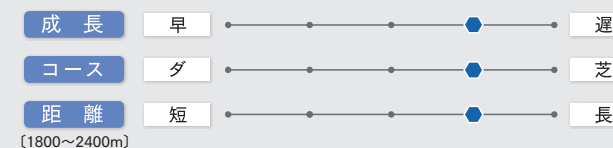

Ability

Sire **HEART'S CRY** ハーツクライ (千歳産) [詳細▶P70](#)

Broodmare Sire **KINGMAMBO** キングマンボ (米国産) [詳細▶P73](#)