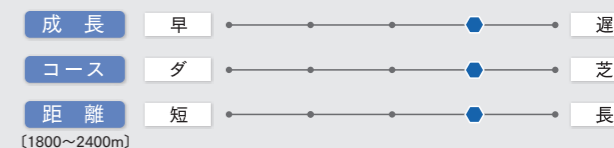

Ability

Sire **HEART'S CRY** ハーツクライ (千歳産) [詳細▶P70](#)

Broodmare Sire **KINGMAMBO** キングマンボ (米国産) [詳細▶P73](#)