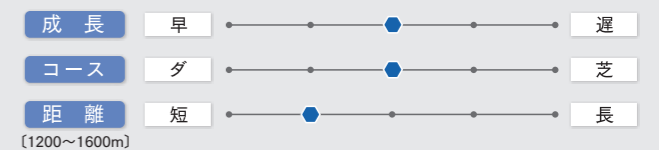

Ability

Sire **LORD KANALOA** (新ひだか産) [詳細▶P70](#)

Broodmare Sire **AGNES TACHYON** (千歳産) [詳細▶P72](#)