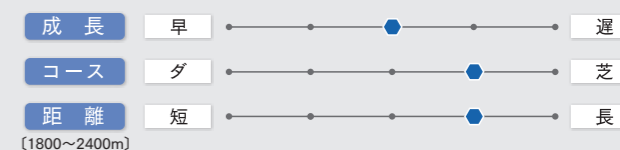

Ability

Sire **KING KAMEHAMEHA** 詳細▶P70
キングカメハメハ(早来産)

Broodmare Sire **TONY BIN** 詳細▶P73
トニービン(愛国産)