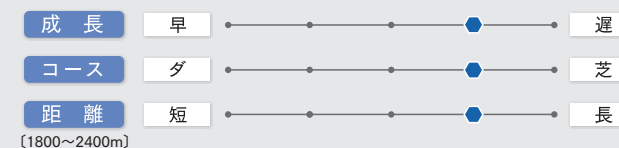

Ability

Sire **HEART'S CRY** ハーツクライ (千歳産) [詳細▶P70](#)

Broodmare Sire **KINGMAMBO** キングマンボ (米国産) [詳細▶P73](#)